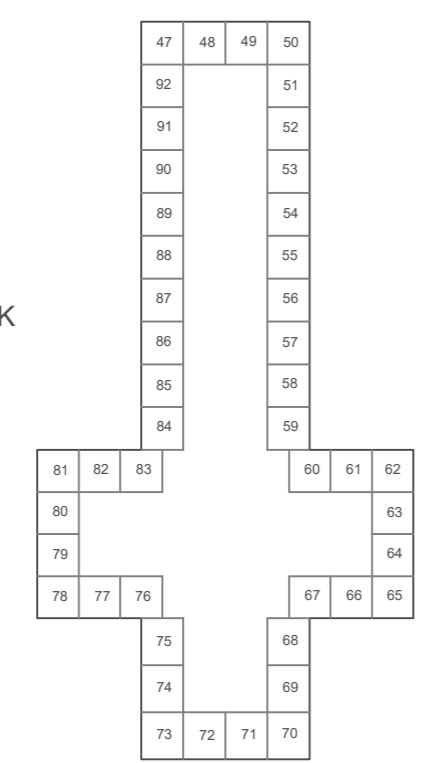

- LEGEND :
- 47.
  - 48.
  - 49.
  - 50.
  - 51.
  - 52.
  - 53.
  - 54.
  - 55.
  - 56.
  - 57.
  - 58.
  - 59.
  - 60.
  - 61.
  - 62.
  - 63.
  - 64.
  - 65.
  - 66.
  - 67.
  - 68.
  - 69.
  - 70.
  - 71.
  - 72.
  - 73.
  - 74.
  - 75.
  - 76.
  - 77.
  - 78.
  - 79.
  - 80.
  - 81.
  - 82.
  - 83.

GEMEINDE KIRCHDORF  
FRIEDHOF.  
SCALE 1:150  
DRAWN: FEBRUARY 2022  
UPDATED: 13 MAY 2024